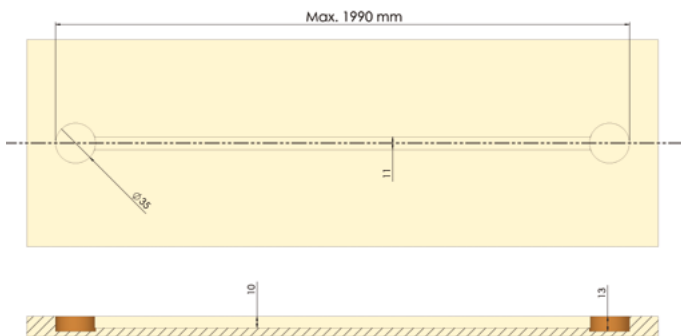

06 METAL GERDİRME METAL STRETCHING

Dolap kapaklarının dönme problemini engeller ve düzgün çalışmasını sağlar.
It prevents the rotation problem of the doors and enables smooth work.

GERDİRMELER
DOOR STRAIGHTENERS