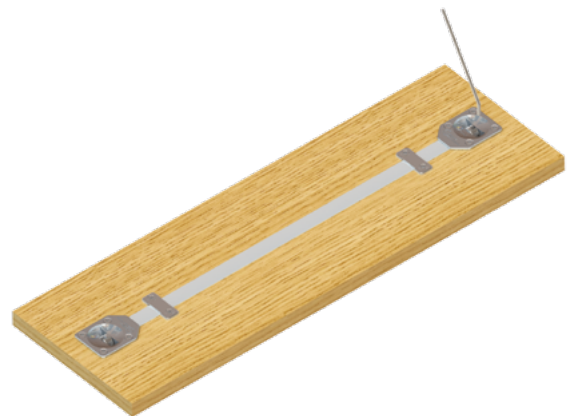

06 METAL GERDİRME METAL STRETCHING

Dolap kapaklarının dönme problemini engeller ve düzgün çalışmasını sağlar.
It prevents the rotation problem of the doors and enables smooth work.

GERDİRMELER
DOOR STRAIGHTENERS