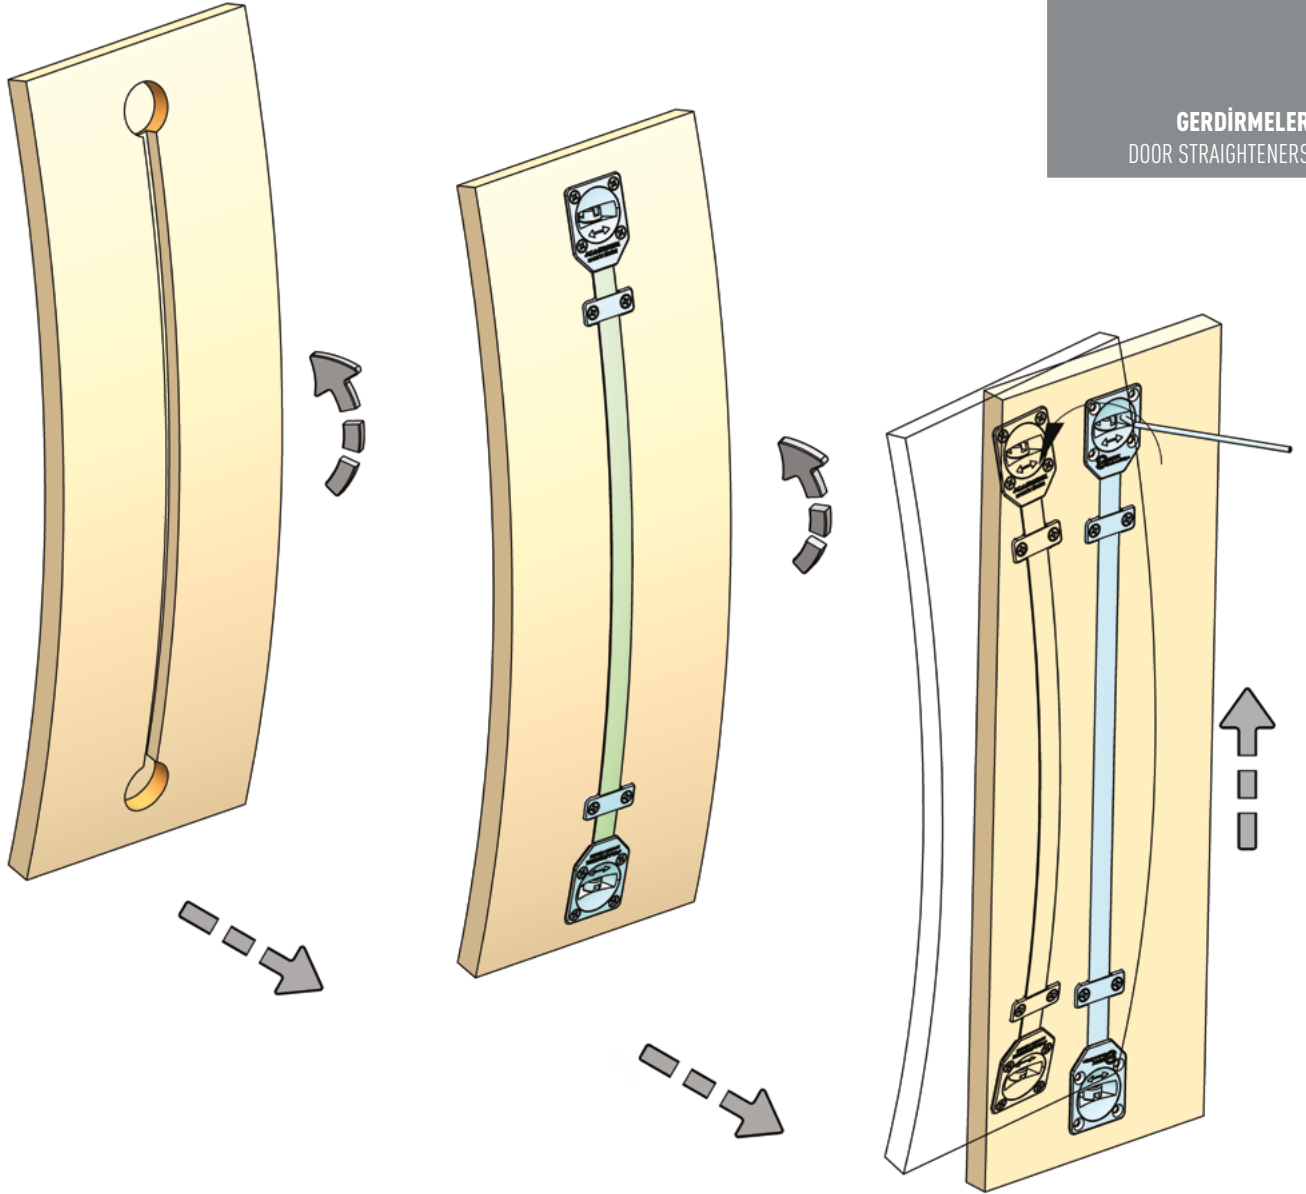

06 METAL GERDİRME METAL STRETCHING

Dolap kapaklarının dönme problemini engeller ve düzgün çalışmasını sağlar.
It prevents the rotation problem of the doors and enables smooth work.

GERDİRMELER
DOOR STRAIGHTENERS