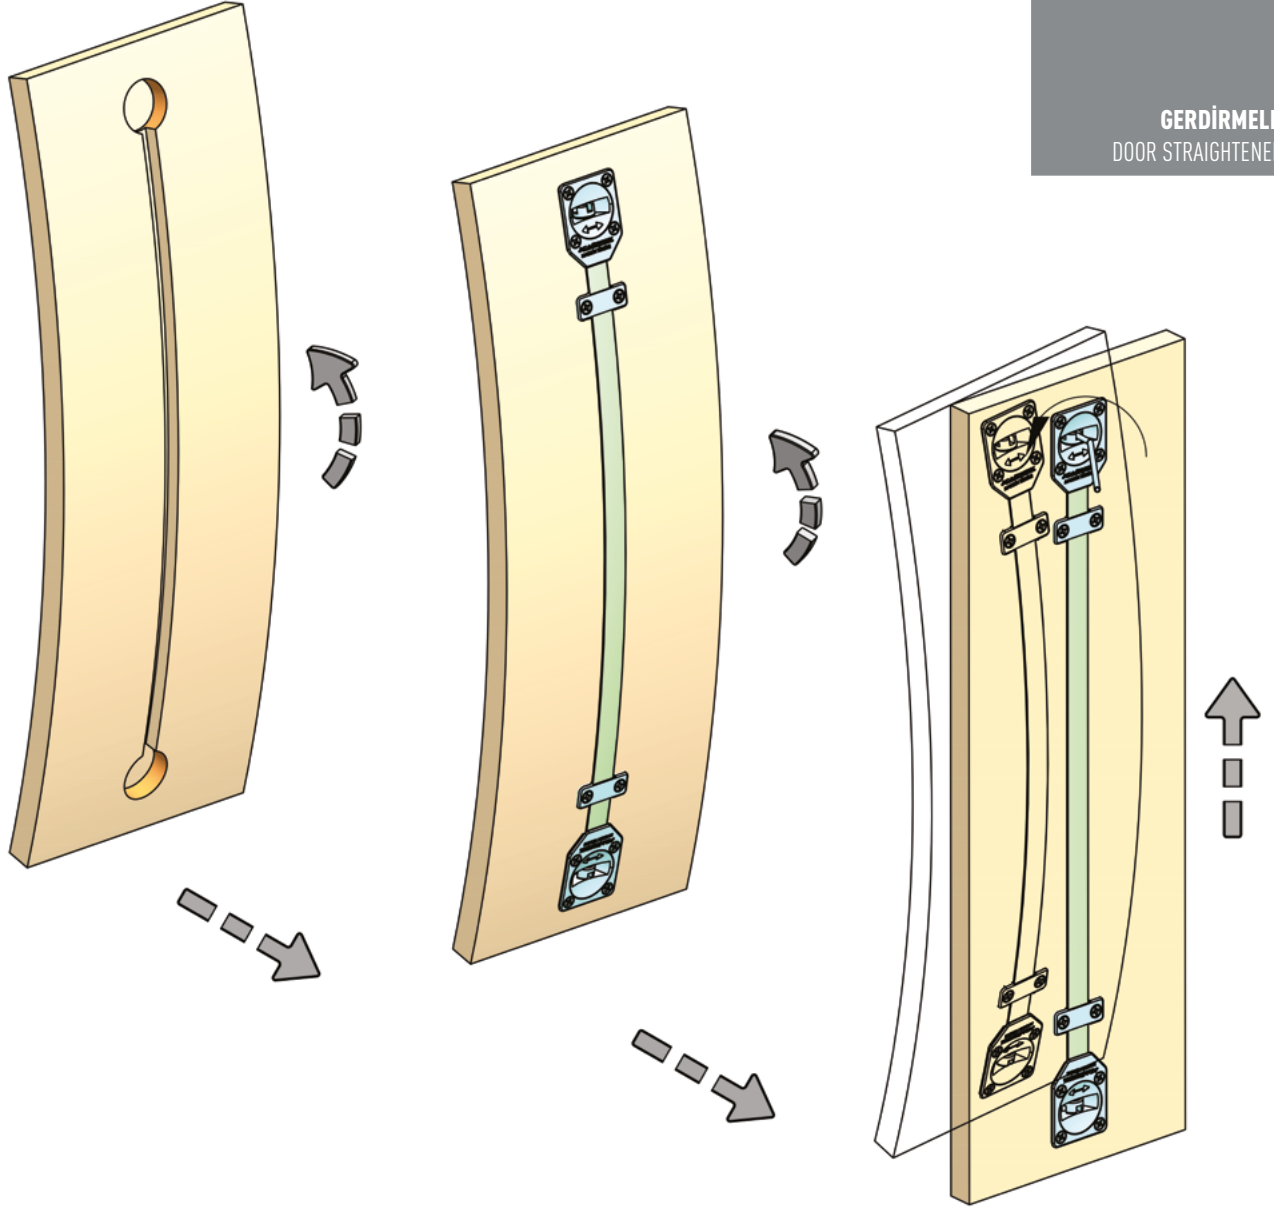

## 04 METAL GERDİRME METAL STRETCHING

Dolap kapaklarının dönme problemini engeller ve düzgün çalışmasını sağlar.  
It prevents the rotation problem of the doors and enables smooth work.

**GERDİRMELER**  
DOOR STRAIGHTENERS