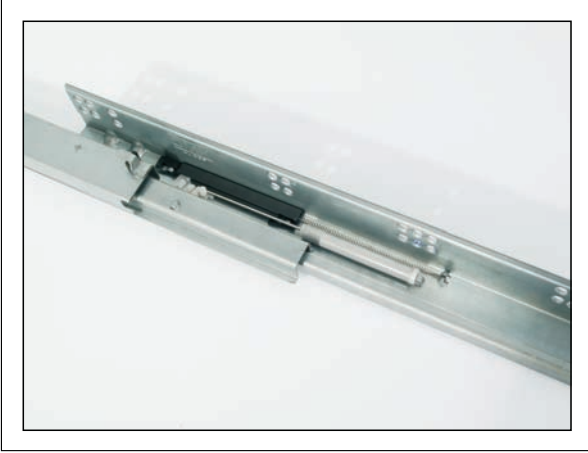

Tandem, Tek Açılımlı Dual Ray Slow Motion (Frenli)