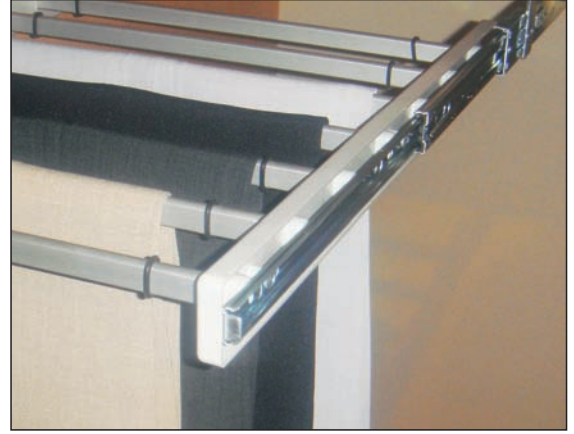

TELESKOPIK RAYLAR

Telescopic Rail

17 mm Tek Açılım Bilyalı Ray

TEKNİK BİLGİLER

- Sessiz ve kolay çalışma özelliği
- Çekmece ve dolap montajları ayrı ayrı yapılabilir.
Çekmece yerinden çıkarılabilir
- 1 mm x 1 mm Sac Kalınlığı
- 25 Kg a kadar taşıma kapasitesi
- Parlak renkli çinko kaplama
- Galvanizli, sac gövde
- 342 mm - 438 mm

Technical Information

- It has soundless and easy to use specialities
- It is possible to assemble of drawer and cabinet separately
- 1 mm x 1 mm hair thickness
- It has carrying capacity till 25 kg.
- bright colored - zinc - plated
- Hair Trunkwith galvanized
- 342 mm - 438 mm

CODE: 17342 17mm TEK AÇILIM BİLYALI RAY 342mm (single drop ball rail)

CODE: 17406 17mm TEK AÇILIM BİLYALI RAY 406mm (single drop ball rail)

CODE: 17438 17mm TEK AÇILIM BİLYALI RAY 438mm (single drop ball rail)

35 mm Çift Açılım Bilyalı Ray (Teleskopik)

TEKNİK BİLGİLER

- Sessiz ve kolay çalışma özelliği
- Çekmece ve dolap montajları ayrı ayrı yapılabilir. Çekmece yerinden çıkarılabilir
- 1 mm x 1 mm x 1 mm sac kalınlığı
- 37 kg'a kadar taşıma kapasitesi
- Parlak renkli çinko kaplama
- 36 saat tuz testi
- Galvanizli, sac gövde
- 300 mm - 550 mm