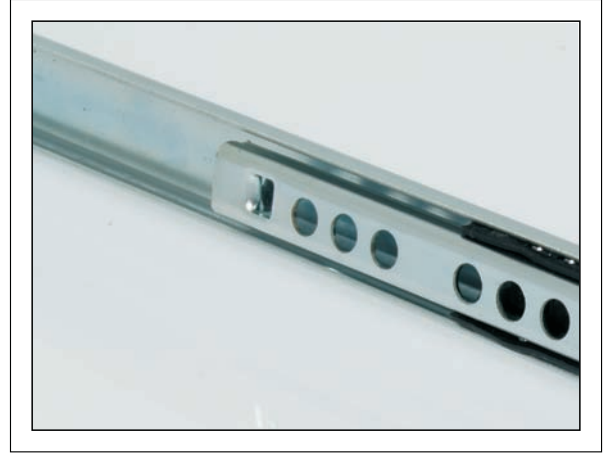

TELESKOPIK RAYLAR

Telescopic Rail

17 mm Tek Açılım Bilyalı Ray

TEKNİK BİLGİLER

- Sessiz ve kolay çalışma özelliği
- Çekmece ve dolap montajları ayrı ayrı yapılabilir.
Çekmece yerinden çıkarılabilir
- 1 mm x 1 mm Sac Kalınlığı
- 25 Kg a kadar taşıma kapasitesi
- Parlak renkli çinko kaplama
- Galvanizli, sac gövde
- 342 mm - 438 mm

Technical Information

- It has soundless and easy to use specialities
- It is possible to assemble of drawer and cabinet separately
- 1 mm x 1 mm hair thickness
- It has carrying capacity till 25 kg.
- bright colored - zinc - plated
- Hair Trunkwith galvanized
- 342 mm - 438 mm

CODE: 17342 17mm TEK AÇILIM BİLYALI RAY 342mm (single drop ball rail)

CODE: 17406 17mm TEK AÇILIM BİLYALI RAY 406mm (single drop ball rail)

CODE: 17438 17mm TEK AÇILIM BİLYALI RAY 438mm (single drop ball rail)

35 mm Çift Açılım Bilyalı Ray (Teleskopik)

TEKNİK BİLGİLER

- Sessiz ve kolay çalışma özelliği
- Çekmece ve dolap montajları ayrı ayrı yapılabilir. Çekmece yerinden çıkarılabilir
- 1 mm x 1 mm x 1 mm sac kalınlığı
- 37 kg'a kadar taşıma kapasitesi
- Parlak renkli çinko kaplama
- 36 saat tuz testi
- Galvanizli, sac gövde
- 300 mm - 550 mm