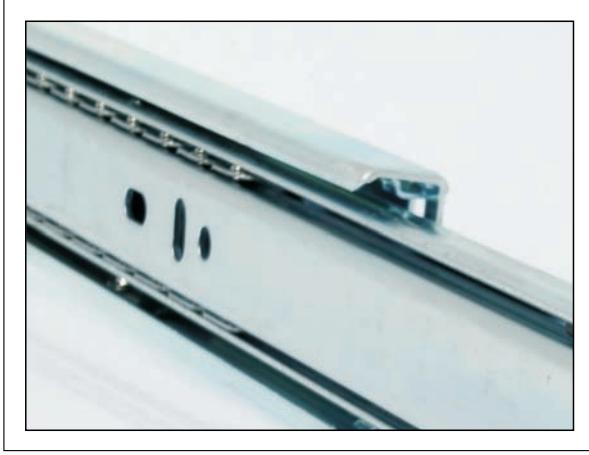

TELESKOPIK RAYLAR

Telescopic Rail

17 mm Tek Açılım Bilyalı Ray

TEKNİK BİLGİLER

- Sessiz ve kolay çalışma özelliği
- Çekmece ve dolap montajları ayrı ayrı yapılabilir.
Çekmece yerinden çıkarılabilir
- 1 mm x 1 mm Sac Kalınlığı
- 25 Kg a kadar taşıma kapasitesi
- Parlak renkli çinko kaplama
- Galvanizli, sac gövde
- 342 mm - 438 mm

Technical Information

- It has soundless and easy to use specialities
- It is possible to assemble of drawer and cabinet separately
- 1 mm x 1 mm hair thickness
- It has carrying capacity till 25 kg.
- bright colored - zinc - plated
- Hair Trunkwith galvanized
- 342 mm - 438 mm

CODE: 17342 17mm TEK AÇILIM BİLYALI RAY 342mm (single drop ball rail)

CODE: 17406 17mm TEK AÇILIM BİLYALI RAY 406mm (single drop ball rail)

CODE: 17438 17mm TEK AÇILIM BİLYALI RAY 438mm (single drop ball rail)

35 mm Çift Açılım Bilyalı Ray (Teleskopik)

TEKNİK BİLGİLER

- Sessiz ve kolay çalışma özelliği
- Çekmece ve dolap montajları ayrı ayrı yapılabilir. Çekmece yerinden çıkarılabilir
- 1 mm x 1 mm x 1 mm sac kalınlığı
- 37 kg'a kadar taşıma kapasitesi
- Parlak renkli çinko kaplama
- 36 saat tuz testi
- Galvanizli, sac gövde
- 300 mm - 550 mm