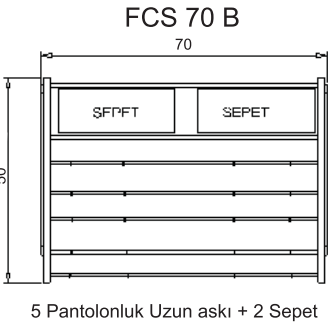

Özel ölçülerde üretim yapılmaktadır
Production in custom measures is possible

FCS 60 A

8 Pantolonluk + 1 Sepet + 4 Kravatlık

FCS 60 B

4 Pantolonluk + 3 Sepet + 8 Kravatlık

Stok Kodu	Ürün Adı	En	Boy
FCS 60A	Teleskopik Raylı Tek Sepetli Pantolonluk	60	50
FCS 60B	Teleskopik Raylı Üç Sepetli Pantolonluk	60	50

Özel ölçülerde üretim yapılmaktadır
Production in custom measures is possible

Fonksiyonel Pantolonluk

Functional Trouser Hanger

Stok Kodu	Ürün Adı	Boy	En
FCS 70A	Teleskopik Raylı 2 Sepetli Pantolonluk	50	70
FCS 70B	Teleskopik Raylı 2 Sepetli Pantolonluk	50	70
FCS 70C	Teleskopik Raylı Full Sepetli Pantolonluk	50	70

Özel ölçülerde üretim yapılmaktadır
Production in custom measures is possible

Stok Kodu	Ürün Adı	Boy	En
FCS 80A	Teleskopik Raylı İki Sepetli Pantolonluk	50	80
FCS 80B	Teleskopik Raylı Üç Sepetli Pantolonluk	50	80
FCS 80C	Teleskopik Raylı Full Pantolonluk	50	80
FCS 80D	Teleskopik Full Sepetlik	50	80