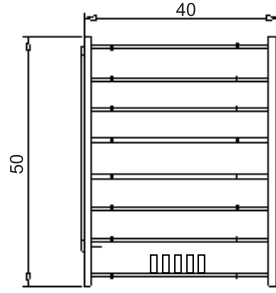

FCS 40 A

8 Pantolonluk