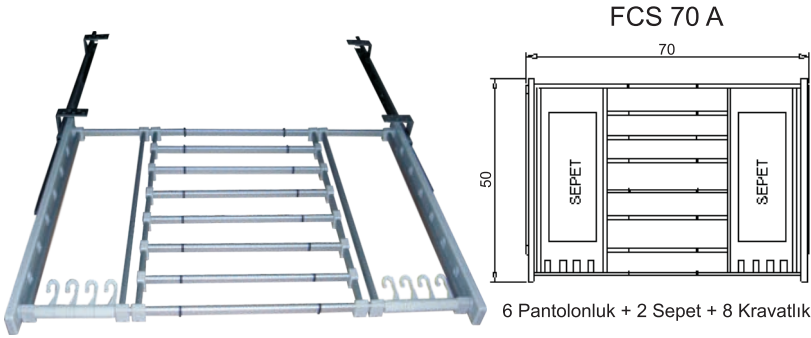

Özel ölçülerde üretim yapılmaktadır
Production in custom measures is possible

FCS 60 A

8 Pantolonluk + 1 Sepet + 4 Kravatlık

FCS 60 B

4 Pantolonluk + 3 Sepet + 8 Kravatlık

Stok Kodu	Ürün Adı	En	Boy
FCS 60A	Teleskopik Raylı Tek Sepetli Pantolonluk	60	50
FCS 60B	Teleskopik Raylı Üç Sepetli Pantolonluk	60	50

Özel ölçülerde üretim yapılmaktadır
Production in custom measures is possible

Fonksiyonel Pantolonluk

Functional Trouser Hanger

Stok Kodu	Ürün Adı	Boy	En
FCS 70A	Teleskopik Raylı 2 Sepetli Pantolonluk	50	70
FCS 70B	Teleskopik Raylı 2 Sepetli Pantolonluk	50	70
FCS 70C	Teleskopik Raylı Full Sepetli Pantolonluk	50	70

Özel ölçülerde üretim yapılmaktadır
Production in custom measures is possible

Stok Kodu	Ürün Adı	Boy	En
FCS 80A	Teleskopik Raylı İki Sepetli Pantolonluk	50	80
FCS 80B	Teleskopik Raylı Üç Sepetli Pantolonluk	50	80
FCS 80C	Teleskopik Raylı Full Pantolonluk	50	80
FCS 80D	Teleskopik Full Sepetlik	50	80