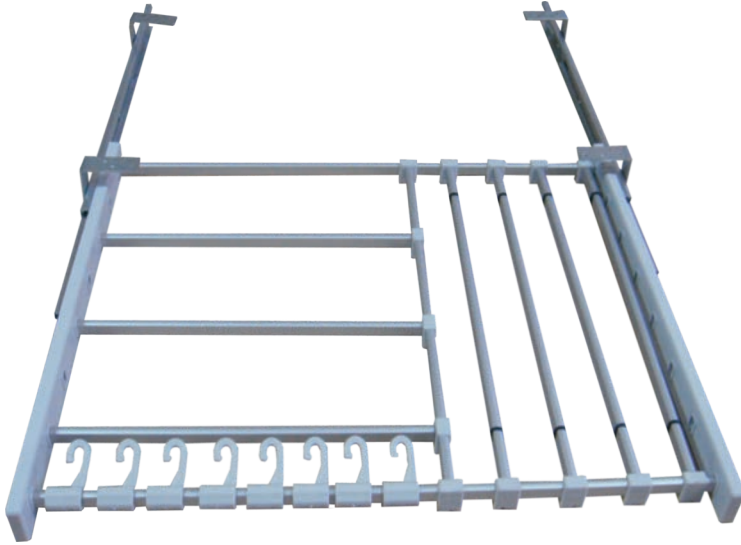

FONKSIYONEL PANTOLONLUK
Functional Trouser Hanger

Fonksiyonel Pantolonluk

Functional Trouser Hanger

FCS 40 A

8 Pantolonluk

FCS 40 B

7 Pantolonluk

FCS 45 A

8 Pantolonluk

FCS 45 B

7 Pantolonluk

Stok Kodu	Ürün Adı	En	Boy
FCS 40A	Teleskopik Raylı Pantolonluk (8)	40	50
FCS 40B	Teleskopik Raylı Pantolonluk (7)	40	45
FCS 45A	Teleskopik Raylı Pantolonluk (8)	45	50
FCS 45B	Teleskopik Raylı Pantolonluk (7)	45	45

Özel ölçülerde üretim yapılmaktadır
Production in custom measures is possible

FCS 60 A

8 Pantolonluk + 1 Sepet + 4 Kravatlık

FCS 60 B

4 Pantolonluk + 3 Sepet + 8 Kravatlık

Stok Kodu	Ürün Adı	En	Boy
FCS 60A	Teleskopik Raylı Tek Sepetli Pantolonluk	60	50
FCS 60B	Teleskopik Raylı Üç Sepetli Pantolonluk	60	50

Özel ölçülerde üretim yapılmaktadır
Production in custom measures is possible

Fonksiyonel Pantolonluk

Functional Trouser Hanger

Stok Kodu	Ürün Adı	Boy	En
FCS 70A	Teleskopik Raylı 2 Sepetli Pantolonluk	50	70
FCS 70B	Teleskopik Raylı 2 Sepetli Pantolonluk	50	70
FCS 70C	Teleskopik Raylı Full Sepetli Pantolonluk	50	70