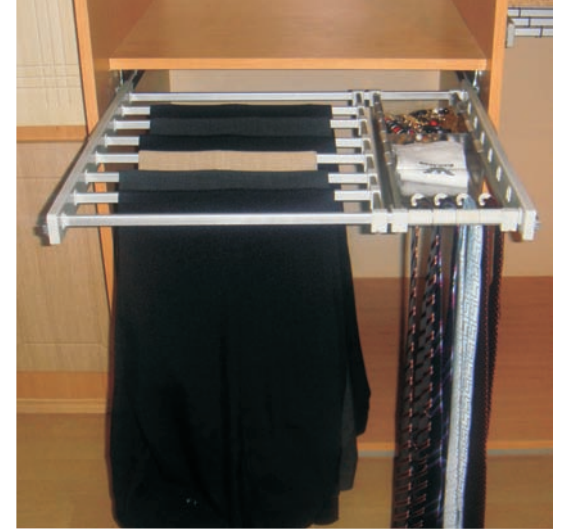

Özel ölçülerde üretim yapılmaktadır
Production in custom measures is possible

FCS 60 A

8 Pantolonluk + 1 Sepet + 4 Kravatlık

FCS 60 B

4 Pantolonluk + 3 Sepet + 8 Kravatlık

Stok Kodu	Ürün Adı	En	Boy
FCS 60A	Teleskopik Raylı Tek Sepetli Pantolonluk	60	50
FCS 60B	Teleskopik Raylı Üç Sepetli Pantolonluk	60	50