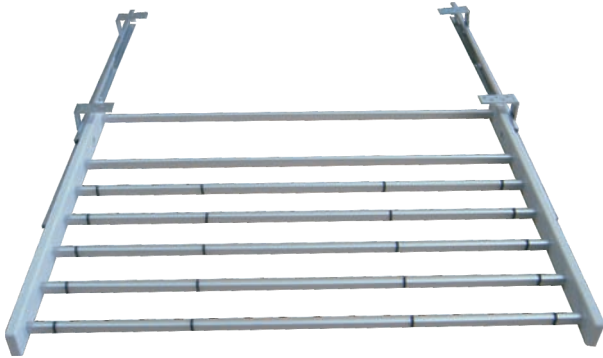

FONKSIYONEL PANTOLONLUK
Functional Trouser Hanger

Fonksiyonel Pantolonluk

Functional Trouser Hanger

FCS 40 A

8 Pantolonluk

FCS 40 B

7 Pantolonluk

FCS 45 A

Özel ölçülerde üretim yapılmaktadır
Production in custom measures is possible

Fonksiyonel Pantolonluk

Functional Trouser Hanger

Stok Kodu	Ürün Adı	Boy	En
FCS 70A	Teleskopik Raylı 2 Sepetli Pantolonluk	50	70
FCS 70B	Teleskopik Raylı 2 Sepetli Pantolonluk	50	70
FCS 70C	Teleskopik Raylı Full Sepetli Pantolonluk	50	70

Özel ölçülerde üretim yapılmaktadır
Production in custom measures is possible

Stok Kodu	Ürün Adı	Boy	En
FCS 80A	Teleskopik Raylı İki Sepetli Pantolonluk	50	80
FCS 80B	Teleskopik Raylı Üç Sepetli Pantolonluk	50	80
FCS 80C	Teleskopik Raylı Full Pantolonluk	50	80
FCS 80D	Teleskopik Full Sepetlik	50	80