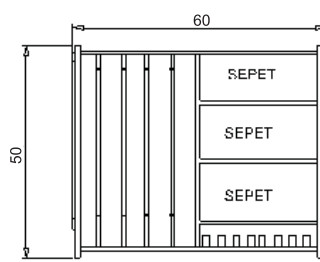

Özel ölçülerde üretim yapılmaktadır
Production in custom measures is possible

FCS 60 A

8 Pantolonluk + 1 Sepet + 4 Kravatlık

FCS 60 B

4 Pantolonluk + 3 Sepet + 8 Kravatlık

Stok Kodu	Ürün Adı	En	Boy
FCS 60A	Teleskopik Raylı Tek Sepetli Pantolonluk	60	50
FCS 60B	Teleskopik Raylı Üç Sepetli Pantolonluk	60	50