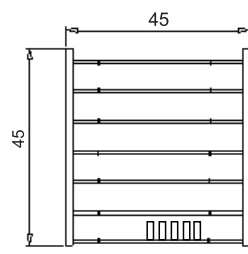

FCS 45 B

7 Pantolonluk