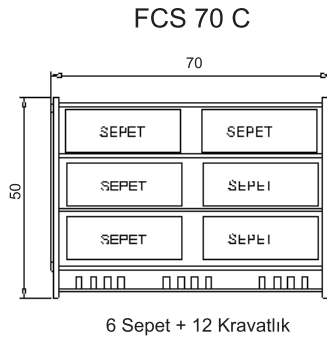

8 Pantolonluk

FCS 45 B

7 Pantolonluk

Stok Kodu	Ürün Adı	En	Boy
FCS 40A	Teleskopik Raylı Pantolonluk (8)	40	50
FCS 40B	Teleskopik Raylı Pantolonluk (7)	40	45
FCS 45A	Teleskopik Raylı Pantolonluk (8)	45	50
FCS 45B	Teleskopik Raylı Pantolonluk (7)	45	45

Özel ölçülerde üretim yapılmaktadır
Production in custom measures is possible

FCS 60 A

8 Pantolonluk + 1 Sepet + 4 Kravatlık

FCS 60 B

4 Pantolonluk + 3 Sepet + 8 Kravatlık

Stok Kodu	Ürün Adı	En	Boy
FCS 60A	Teleskopik Raylı Tek Sepetli Pantolonluk	60	50
FCS 60B	Teleskopik Raylı Üç Sepetli Pantolonluk	60	50

Özel ölçülerde üretim yapılmaktadır
Production in custom measures is possible

Fonksiyonel Pantolonluk

Functional Trouser Hanger

Stok Kodu	Ürün Adı	Boy	En
FCS 70A	Teleskopik Raylı 2 Sepetli Pantolonluk	50	70
FCS 70B	Teleskopik Raylı 2 Sepetli Pantolonluk	50	70
FCS 70C	Teleskopik Raylı Full Sepetli Pantolonluk	50	70

Özel ölçülerde üretim yapılmaktadır
Production in custom measures is possible

Stok Kodu	Ürün Adı	Boy	En
FCS 80A	Teleskopik Raylı İki Sepetli Pantolonluk	50	80
FCS 80B	Teleskopik Raylı Üç Sepetli Pantolonluk	50	80
FCS 80C	Teleskopik Raylı Full Pantolonluk	50	80
FCS 80D	Teleskopik Full Sepetlik	50	80