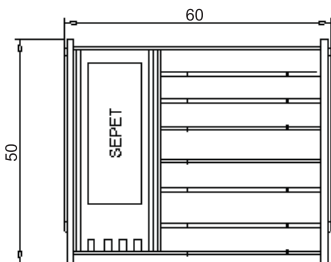

8 Pantolonluk

FCS 45 B

7 Pantolonluk

Stok Kodu	Ürün Adı	En	Boy
FCS 40A	Teleskopik Raylı Pantolonluk (8)	40	50
FCS 40B	Teleskopik Raylı Pantolonluk (7)	40	45
FCS 45A	Teleskopik Raylı Pantolonluk (8)	45	50
FCS 45B	Teleskopik Raylı Pantolonluk (7)	45	45

Özel ölçülerde üretim yapılmaktadır
Production in custom measures is possible

FCS 60 A

8 Pantolonluk + 1 Sepet + 4 Kravatlık

FCS 60 B

4 Pantolonluk + 3 Sepet + 8 Kravatlık

Stok Kodu	Ürün Adı	En	Boy
FCS 60A	Teleskopik Raylı Tek Sepetli Pantolonluk	60	50
FCS 60B	Teleskopik Raylı Üç Sepetli Pantolonluk	60	50