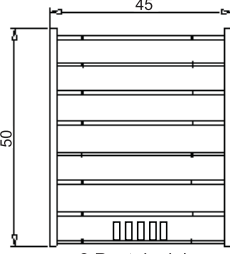

8 Pantolonluk