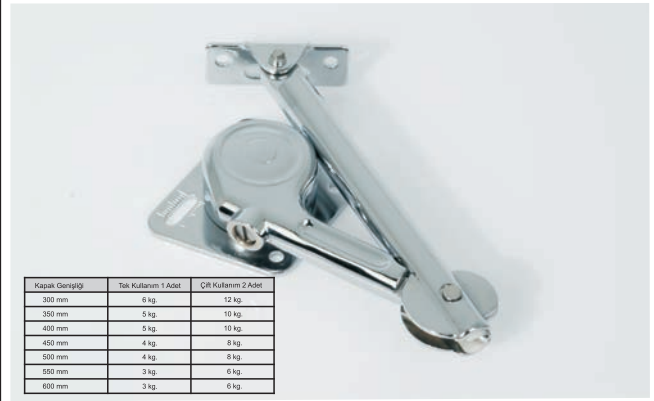

Hidrolik Makas

Kapak Geniřliđi	Tek Kullanım 1 Adet	Çift Kullanım 2 Adet
300 mm	6 kg	12 kg
350 mm	5 kg	10 kg
400 mm	5 kg	10 kg
450 mm	4 kg	8 kg
500 mm	4 kg	8 kg
550 mm	3 kg	6 kg
600 mm	3 kg	6 kg