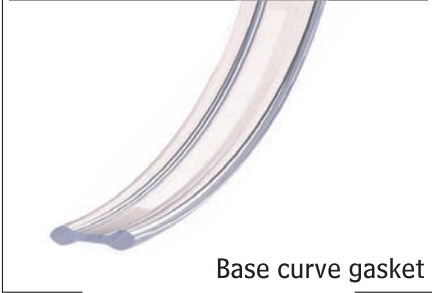

Base curve gasket

Yan Kapama Fiteli (Dar)