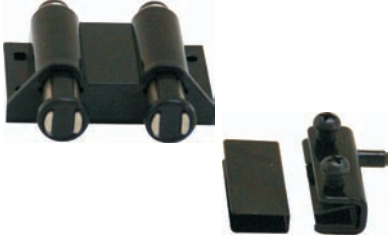

### Kare Tabanlı Çekmece Kilit

Kare tip, zamak gövde, zamak silindirli ve kırma anahtarlıdır.

### Oval Tabanlı Çekmece Kilit

Oval Tip, zamak gövde ve zamak silindirli, kırma anahtarlıdır.

Çiftli Mıknatıslı Çıt Çıt

Tek Mıknatıslı Çıt Çıt

Plastik Tırnaklı Çektirme

Plastik L Ba lantı

Baza Pabucu

Sunta Kenar Dönü