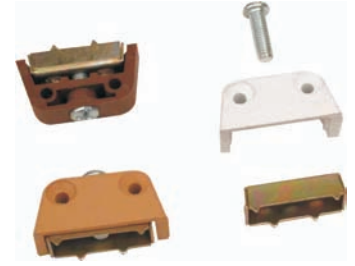

### Kare Tabanlı Çekmece Kilit

Kare tip, zamak gövde, zamak silindirli ve kırma anahtarlıdır.

### Oval Tabanlı Çekmece Kilit

Oval Tip, zamak gövde ve zamak silindirli, kırma anahtarlıdır.

Çiftli Mıknatıslı Çıt Çıt

Tek Mıknatıslı Çıt Çıt

Plastik Tırnaklı Çektirme

Plastik L Ba lantı

Baza Pabucu

Sunta Kenar Dönü