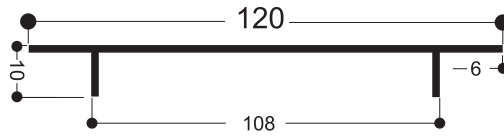

Oval Delikli Menfez / Oval Punched Vent

12'lik MENFEZ / Vent	(A) Ölçüsü (A) Measure	Boy Ölçüsü Length
	120 mm	270 mm
	120 mm	423 mm
	120 mm	500 mm
	120 mm	610 mm
120 mm	763 mm	

Özel ölçülerde üretim yapılmaktadır
Production in custom measures is possible