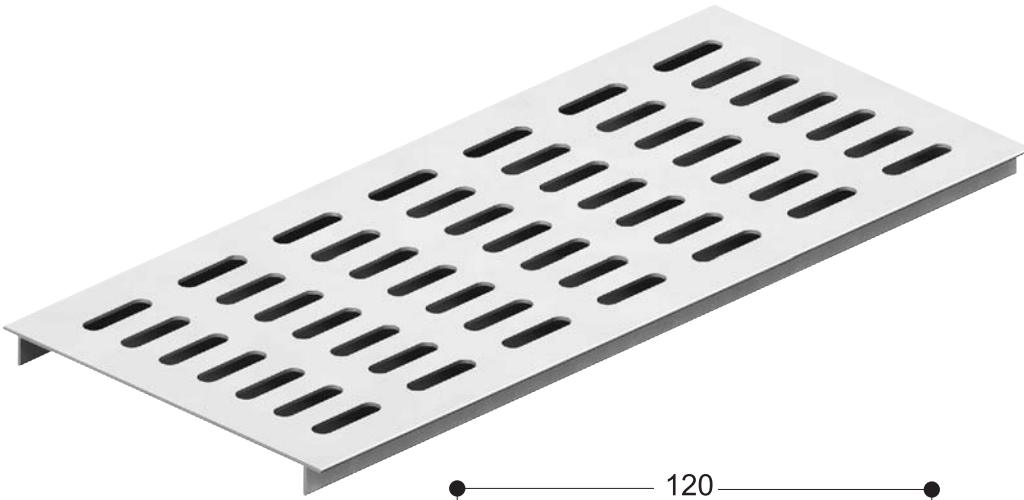

## Air Vent

### Oval Delikli Menfez / Oval Punched Vent

7'lik MENFEZ / Vent	(A) Ölçüsü (A) Measure	Boy Ölçüsü Length
	70 mm	270 mm
	70 mm	423 mm
	70 mm	500 mm
	70 mm	610 mm
70 mm	763 mm	

Özel ölçülerde üretim yapılmaktadır  
production in custom measures is possible

### Oval Delikli Menfez / Oval Punched Vent

12'lik MENFEZ / Vent	(A) Ölçüsü (A) Measure	Boy Ölçüsü Length
	120 mm	270 mm
	120 mm	423 mm
	120 mm	500 mm
	120 mm	610 mm
120 mm	763 mm	

Özel ölçülerde üretim yapılmaktadır  
Production in custom measures is possible

## Yuvarlak Delikli Menfez / Round punched vent

7'lik MENFEZ / Vent	(A) Ölçüsü (A) Measure	Boy Ölçüsü Length
	70 mm	270 mm
70 mm	423 mm	
70 mm	500 mm	
70 mm	610 mm	
70 mm	763 mm	

Özel ölçülerde üretim yapılmaktadır  
Production in custom measures is possible