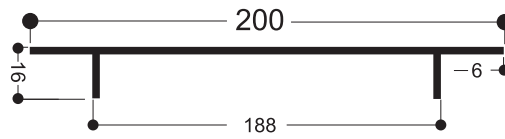

Yuvarlak Delikli Menfez / Round punched vent

	(A) Ölçüsü (A) Measure	Boy Ölçüsü Length
20'lik MENFEZ / Vent		270 mm
		423 mm
	120 mm	500 mm
		610 mm
		763 mm

Özel ölçülerde üretim yapılmaktadır
Production in custom measures is possible