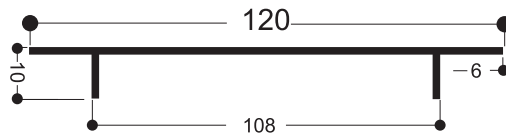

Yuvarlak Delikli Menfez / Round punched vent

12'lik MENFEZ / Vent	(A) Ölçüsü (A) Measure	Boy Ölçüsü Length
	120 mm	270 mm
120 mm	423 mm	
120 mm	500 mm	
120 mm	610 mm	
120 mm	763 mm	

Özel ölçülerde üretim yapılmaktadır
Production in custom measures is possible