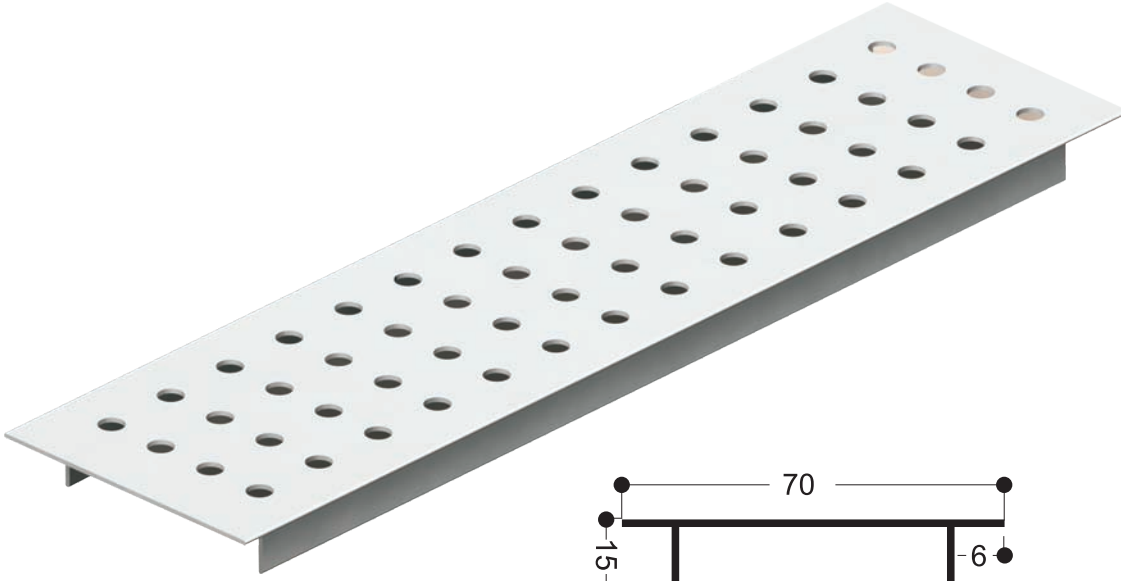

### Oval Delikli Menfez / Oval Punched Vent

7'lik MENFEZ / Vent	(A) Ölçüsü (A) Measure	Boy Ölçüsü Length
	70 mm	270 mm
	70 mm	423 mm
	70 mm	500 mm
	70 mm	610 mm
70 mm	763 mm	

Özel ölçülerde üretim yapılmaktadır  
production in custom measures is possible

### Oval Delikli Menfez / Oval Punched Vent

12'lik MENFEZ / Vent	(A) Ölçüsü (A) Measure	Boy Ölçüsü Length
	120 mm	270 mm
	120 mm	423 mm
	120 mm	500 mm
	120 mm	610 mm
120 mm	763 mm	

Özel ölçülerde üretim yapılmaktadır  
Production in custom measures is possible

## Yuvarlak Delikli Menfez / Round punched vent

7'lik MENFEZ / Vent	(A) Ölçüsü (A) Measure	Boy Ölçüsü Length
	70 mm	270 mm
70 mm	423 mm	
70 mm	500 mm	
70 mm	610 mm	
70 mm	763 mm	

Özel ölçülerde üretim yapılmaktadır  
Production in custom measures is possible

## Yuvarlak Delikli Menfez / Round punched vent

12'lik MENFEZ / Vent	(A) Ölçüsü (A) Measure	Boy Ölçüsü Length
	120 mm	270 mm
120 mm	423 mm	
120 mm	500 mm	
120 mm	610 mm	
120 mm	763 mm	

Özel ölçülerde üretim yapılmaktadır  
Production in custom measures is possible