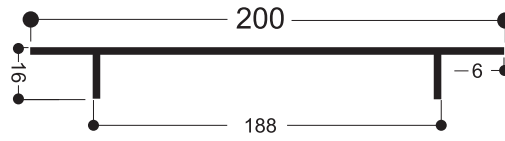

Havalandırma Menfezleri

Air Vent

Oval Delikli Menfez / Oval Punched Vent

	(A) Ölçüsü (A) Measure	Boy Ölçüsü Length
20'lik MENFEZ / Vent		270 mm
		423 mm
	120 mm	500 mm
		610 mm
		763 mm

Özel ölçülerde üretim yapılmaktadır
Production in custom measures is possible