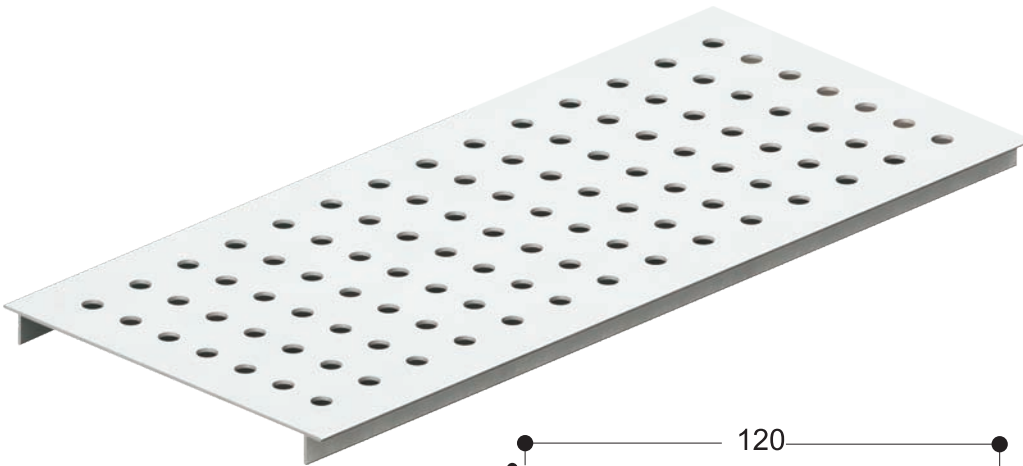

### Oval Delikli Menfez / Oval Punched Vent

7'lik MENFEZ / Vent	(A) Ölçüsü (A) Measure	Boy Ölçüsü Length
	70 mm	270 mm
	70 mm	423 mm
	70 mm	500 mm
	70 mm	610 mm
70 mm	763 mm	

Özel ölçülerde üretim yapılmaktadır  
production in custom measures is possible

### Oval Delikli Menfez / Oval Punched Vent

12'lik MENFEZ / Vent	(A) Ölçüsü (A) Measure	Boy Ölçüsü Length
	120 mm	270 mm
	120 mm	423 mm
	120 mm	500 mm
	120 mm	610 mm
120 mm	763 mm	

Özel ölçülerde üretim yapılmaktadır  
Production in custom measures is possible

## Yuvarlak Delikli Menfez / Round punched vent

7'lik MENFEZ / Vent	(A) Ölçüsü (A) Measure	Boy Ölçüsü Length
	70 mm	270 mm
70 mm	423 mm	
70 mm	500 mm	
70 mm	610 mm	
70 mm	763 mm	

Özel ölçülerde üretim yapılmaktadır  
Production in custom measures is possible

## Yuvarlak Delikli Menfez / Round punched vent

12'lik MENFEZ / Vent	(A) Ölçüsü (A) Measure	Boy Ölçüsü Length
	120 mm	270 mm
120 mm	423 mm	
120 mm	500 mm	
120 mm	610 mm	
120 mm	763 mm	

Özel ölçülerde üretim yapılmaktadır  
Production in custom measures is possible