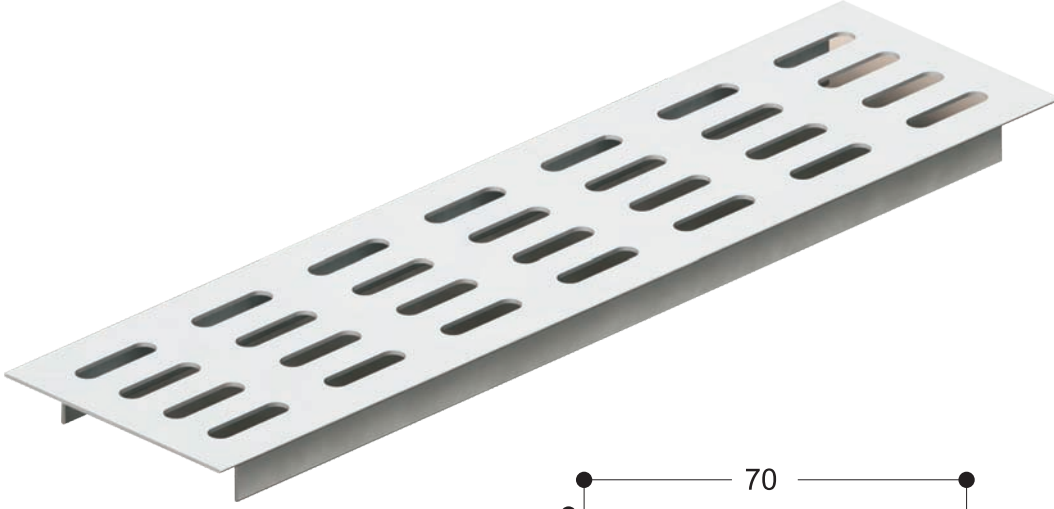

## Air Vent

### Oval Delikli Menfez / Oval Punched Vent

7'lik MENFEZ / Vent	(A) Ölçüsü (A) Measure	Boy Ölçüsü Length
	70 mm	270 mm
	70 mm	423 mm
	70 mm	500 mm
	70 mm	610 mm
70 mm	763 mm	

Özel ölçülerde üretim yapılmaktadır  
production in custom measures is possible

### Oval Delikli Menfez / Oval Punched Vent

12'lik MENFEZ / Vent	(A) Ölçüsü (A) Measure	Boy Ölçüsü Length
	120 mm	270 mm
	120 mm	423 mm
	120 mm	500 mm
	120 mm	610 mm
120 mm	763 mm	

Özel ölçülerde üretim yapılmaktadır  
Production in custom measures is possible

## Yuvarlak Delikli Menfez / Round punched vent

7'lik MENFEZ / Vent	(A) Ölçüsü (A) Measure	Boy Ölçüsü Length
	70 mm	270 mm
70 mm	423 mm	
70 mm	500 mm	
70 mm	610 mm	
70 mm	763 mm	

Özel ölçülerde üretim yapılmaktadır  
Production in custom measures is possible