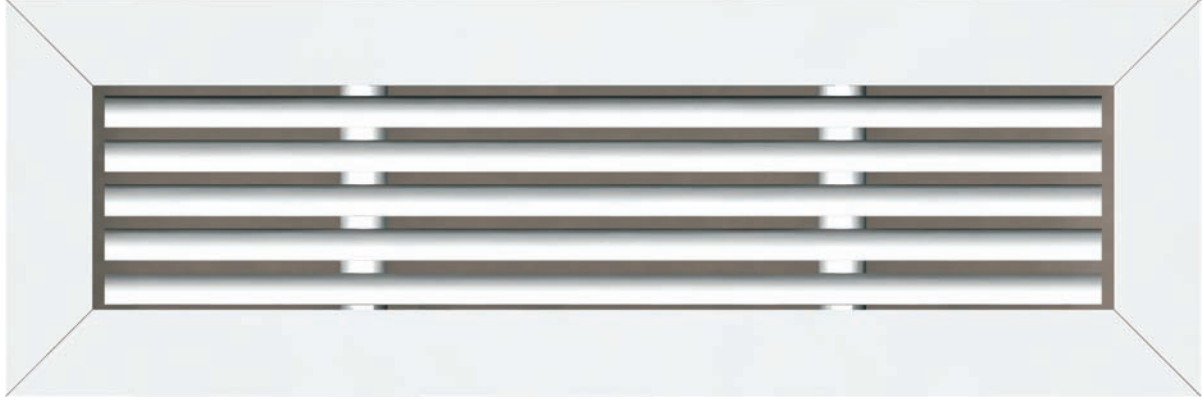

Özel Havalandırma Menfezi / Special air vent

Özel ölçülerde üretim yapılmaktadır
Production in custom measures is possible

	(A) Ölçüsü (A) Measure	Boy Ölçüsü Length
100'luk MENFEZ / Vent	100 mm	200 mm
	100 mm	300 mm
	100 mm	400 mm
	100 mm	500 mm
	100 mm	600 mm
	100 mm	700 mm
	100 mm	800 mm