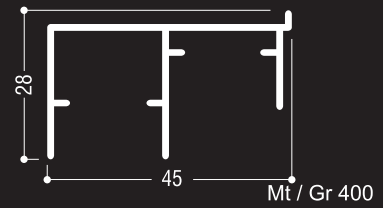

8002 A - Alt Ray (50mm)

Bottom Rail

Mt / Gr 260

8002 B - Alt Ray (55mm)

Bottom Rail

Mt / Gr 275

8002 C - Alt Ray (60mm)

Bottom Rail

Mt / Gr 290

8003 - Alt Ray / Bottom Rail

Mt / Gr 140

8004 - Üst Ray / Upper Rail

Mt / Gr 340

8005 - Alt Ray / Bottom Rail

Mt / Gr 400

8006 - Alt Ray / Bottom Rail

Mt / Gr 260

8007 - Alt Ray / Bottom Rail

Mt / Gr 115

8008 - Alt Ray / Bottom Rail

Mt / Gr 130

8009 - Alt Ray / Bottom Rail

Mt / Gr 090

8010 - Alt Ray / Bottom Rail