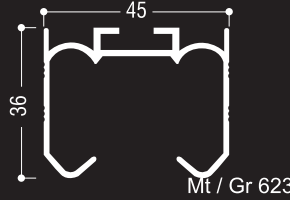

Mt / Gr 070

8011 - Alt Ray / Bottom Rail

Mt / Gr 090

8012 - Alt Ray / Bottom Rail

Mt / Gr 115

8013 - Alt Ray / Bottom Rail

Mt / Gr 300

8014 - Üst Ray / Upper Rail

# Alüminyum Ray Profilleri

## Aluminium Rail Profiles

8015 - Alt Ray / Bottom Rail

8016 - Üst Ray / Upper Rail

8017 - Üst Ray / Upper Rail

8018 A - Alt Ray / Bottom Rail

8018 B - Alt Ray / Bottom Rail

8019 - Üst Ray / Upper Rail

8020 - Üst Ray / Upper Rail