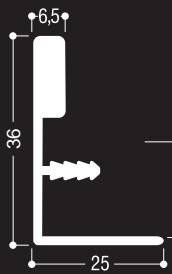

BYK - 3040

Mt / Gr 410

BYK - 3041

Mt / Gr 265

BYK - 3042

Mt / Gr 700

BYK - 3043

Mt / Gr 630

BYK - 3044

Mt / Gr 344

Boy Kulp Profilleri

Vertical Handle Profiles