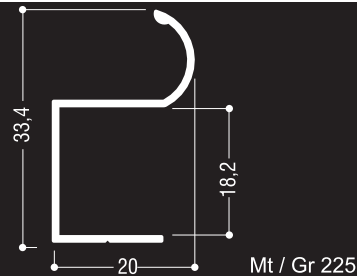

Boy Kulp Profilleri

Vertical Handle Profiles

BYK - 3025