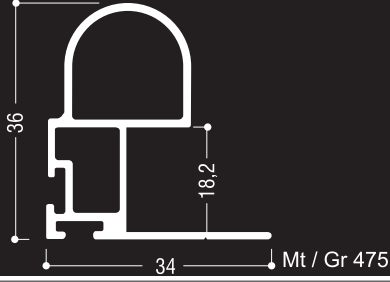

Boy Kulp Profilleri

Vertical Handle Profiles

BYK - 3008