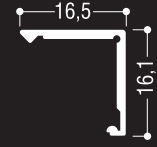

Boy Kulp Profilleri

Vertical Handle Profiles

Mt / Gr 545

Mt / Gr 400

BYK - 3029

Mt / Gr 115

Mt / Gr 500

Mt / Gr 220

Mt / Gr 225

Mt / Gr 340

Mt / Gr 500

Mt / Gr 375