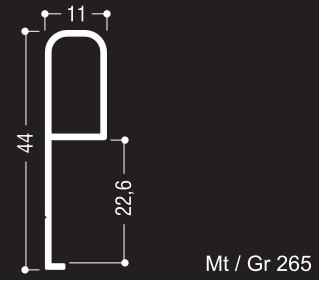

BOY KULP PROFİLLERİ
Handle Profiles

Boy Kulp Profilleri

Vertical Handle Profiles

BYK - 3001

BYK - 3002

BYK - 3003 A (18mm)

BYK - 3004 A (18mm)

BYK - 3003 B (16mm)

BYK - 3010

BYK - 3011

BYK - 3012

BYK - 3013

BYK - 3014

BYK - 3015

BYK - 3016

Boy Kulp Profilleri

Vertical Handle Profiles

BYK - 3017

BYK - 3018

BYK - 3019

BYK - 3020 A (18mm)

BYK - 3020 B (16mm)

BYK - 3023

BYK - 3024