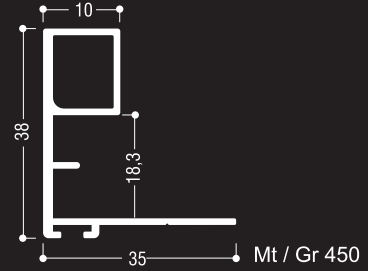

Vertical Handle Profiles

BYK - 3017

BYK - 3018

BYK - 3019

BYK - 3020 A (18mm)

BYK - 3020 B (16mm)

BYK - 3023

BYK - 3024