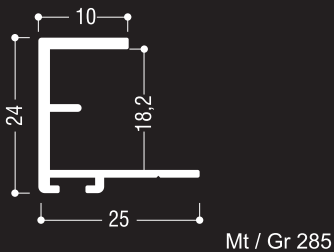

Vertical Handle Profiles

BYK - 3017

BYK - 3018

BYK - 3019

BYK - 3020 A (18mm)

BYK - 3020 B (16mm)

BYK - 3023

BYK - 3024