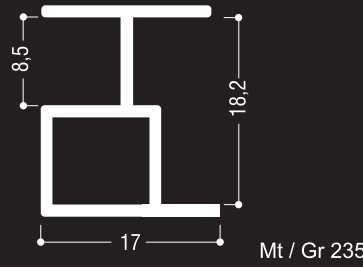

Boy Kulp Profilleri

Vertical Handle Profiles

BYK - 3012