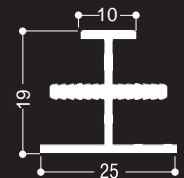

Boy Kulp Profilleri

Vertical Handle Profiles

Mt / Gr 465

Mt / Gr 375

Mt / Gr 310

Mt / Gr 335

Mt / Gr 410

Mt / Gr 265

Mt / Gr 700

Mt / Gr 630

BYK - 3044

Mt / Gr 344