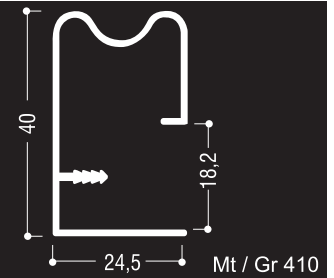

BOY KULP PROFİLLERİ
Handle Profiles

Boy Kulp Profilleri

Vertical Handle Profiles

BYK - 3001

BYK - 3002

BYK - 3003 A (18mm)

BYK - 3004 A (18mm)

BYK - 3003 B (16mm)

BYK - 3004 B (16mm)

BYK - 3005

BYK - 3006

BYK - 3007

Boy Kulp Profilleri

Vertical Handle Profiles

BYK - 3008

BYK - 3009