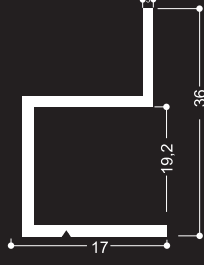

Boy Kulp Profilleri

Vertical Handle Profiles

Mt / Gr 465

BYK - 3037

Mt / Gr 375

Mt / Gr 310

Mt / Gr 335

Mt / Gr 410

Mt / Gr 265

Mt / Gr 700

Mt / Gr 630

Mt / Gr 344