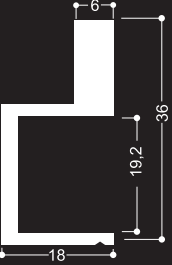

Boy Kulp Profilleri

Vertical Handle Profiles

BYK - 3036