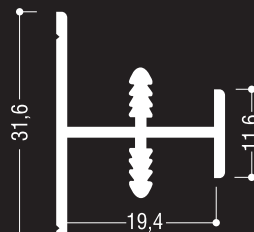

Boy Kulp Profilleri

Vertical Handle Profiles

Mt / Gr 545

Mt / Gr 400

Mt / Gr 115

Mt / Gr 500

Mt / Gr 220

Mt / Gr 225

Mt / Gr 340

BYK - 3034

Mt / Gr 500

Mt / Gr 375