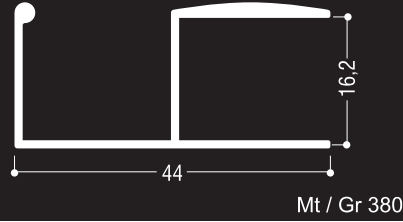

BOY KULP PROFİLLERİ
Handle Profiles

Boy Kulp Profilleri

Vertical Handle Profiles

BYK - 3001

BYK - 3002

BYK - 3003 A (18mm)

BYK - 3004 A (18mm)

BYK - 3003 B (16mm)