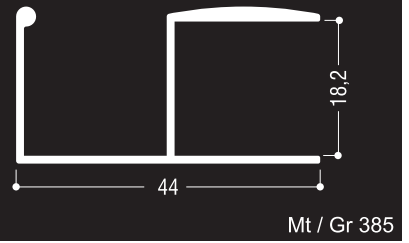

BOY KULP PROFİLLERİ
Handle Profiles

Boy Kulp Profilleri

Vertical Handle Profiles

BYK - 3001

BYK - 3002

BYK - 3003 A (18mm)

BYK - 3004 A (18mm)

BYK - 3003 B (16mm)