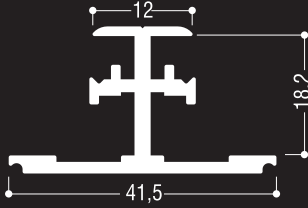

BYK - 3025

BYK - 3026

Boy Kulp Profilleri

Vertical Handle Profiles

BYK - 3027

Mt / Gr 545

BYK - 3028

Mt / Gr 400