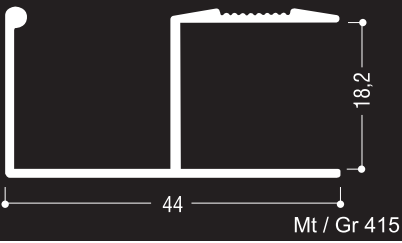

BOY KULP PROFİLLERİ
Handle Profiles

Boy Kulp Profilleri

Vertical Handle Profiles

BYK - 3001

BYK - 3002

BYK - 3003 A (18mm)

BYK - 3004 A (18mm)

BYK - 3003 B (16mm)