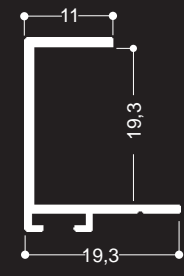

Boy Kulp Profilleri

Vertical Handle Profiles

Mt / Gr 465

Mt / Gr 375

Mt / Gr 310

Mt / Gr 335

Mt / Gr 410

BYK - 3041

Mt / Gr 265

Mt / Gr 700

Mt / Gr 630

Mt / Gr 344