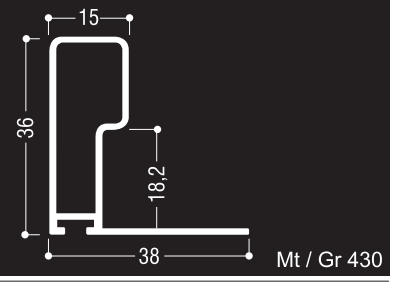

Boy Kulp Profilleri

Vertical Handle Profiles

BYK - 3010