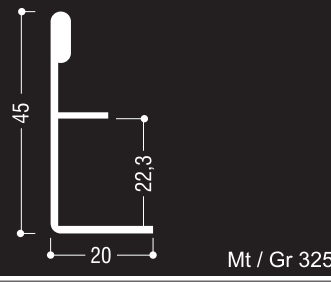

Boy Kulp Profilleri

Vertical Handle Profiles

BYK - 3009