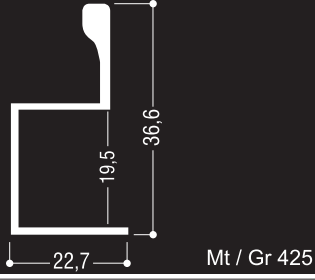

BOY KULP PROFİLLERİ
Handle Profiles

Boy Kulp Profilleri

Vertical Handle Profiles

BYK - 3001

BYK - 3002

BYK - 3003 A (18mm)

BYK - 3004 A (18mm)

BYK - 3003 B (16mm)

BYK - 3010

BYK - 3011

BYK - 3012

BYK - 3013

BYK - 3014

BYK - 3015

BYK - 3016

Boy Kulp Profilleri

Vertical Handle Profiles

BYK - 3017

BYK - 3018

BYK - 3019

BYK - 3020 A (18mm)

BYK - 3020 B (16mm)

BYK - 3023

BYK - 3024