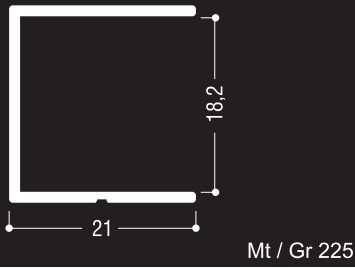

BOY KULP PROFİLLERİ
Handle Profiles

Boy Kulp Profilleri

Vertical Handle Profiles

BYK - 3001

BYK - 3002

BYK - 3003 A (18mm)

BYK - 3004 A (18mm)

BYK - 3003 B (16mm)

BYK - 3004 B (16mm)

BYK - 3005

BYK - 3006

BYK - 3007

Boy Kulp Profilleri

Vertical Handle Profiles

BYK - 3008

BYK - 3009

BYK - 3010

BYK - 3011

BYK - 3012

BYK - 3013

BYK - 3014

BYK - 3015

BYK - 3016

Boy Kulp Profilleri