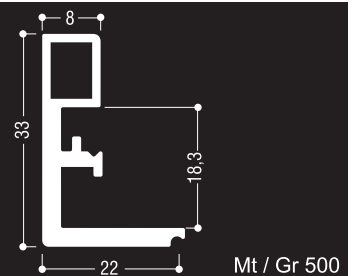

Boy Kulp Profilleri

Vertical Handle Profiles

BYK - 3026