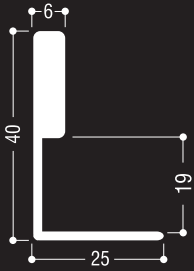

Boy Kulp Profilleri

Vertical Handle Profiles

Mt / Gr 545

Mt / Gr 400

Mt / Gr 115

BYK - 3030

Mt / Gr 500

Mt / Gr 220

Mt / Gr 225

Mt / Gr 340

Mt / Gr 500

Mt / Gr 375