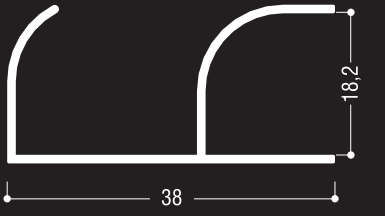

Vertical Handle Profiles

BYK - 3017

BYK - 3018

BYK - 3019

BYK - 3020 A (18mm)

BYK - 3020 B (16mm)

BYK - 3023

BYK - 3024