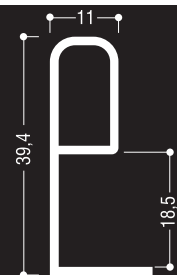

BYK - 3033

Mt / Gr 340

BYK - 3034

Mt / Gr 500

BYK - 3035

Mt / Gr 375

Boy Kulp Profilleri

Vertical Handle Profiles