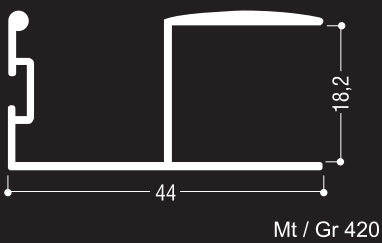

Boy Kulp Profilleri

Vertical Handle Profiles

BYK - 3005