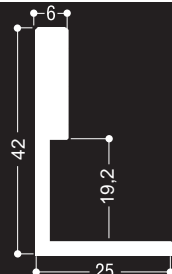

BYK - 3040

Mt / Gr 410

BYK - 3041

Mt / Gr 265

BYK - 3042

Mt / Gr 700

BYK - 3043

Mt / Gr 630

BYK - 3044

Mt / Gr 344

Boy Kulp Profilleri

Vertical Handle Profiles